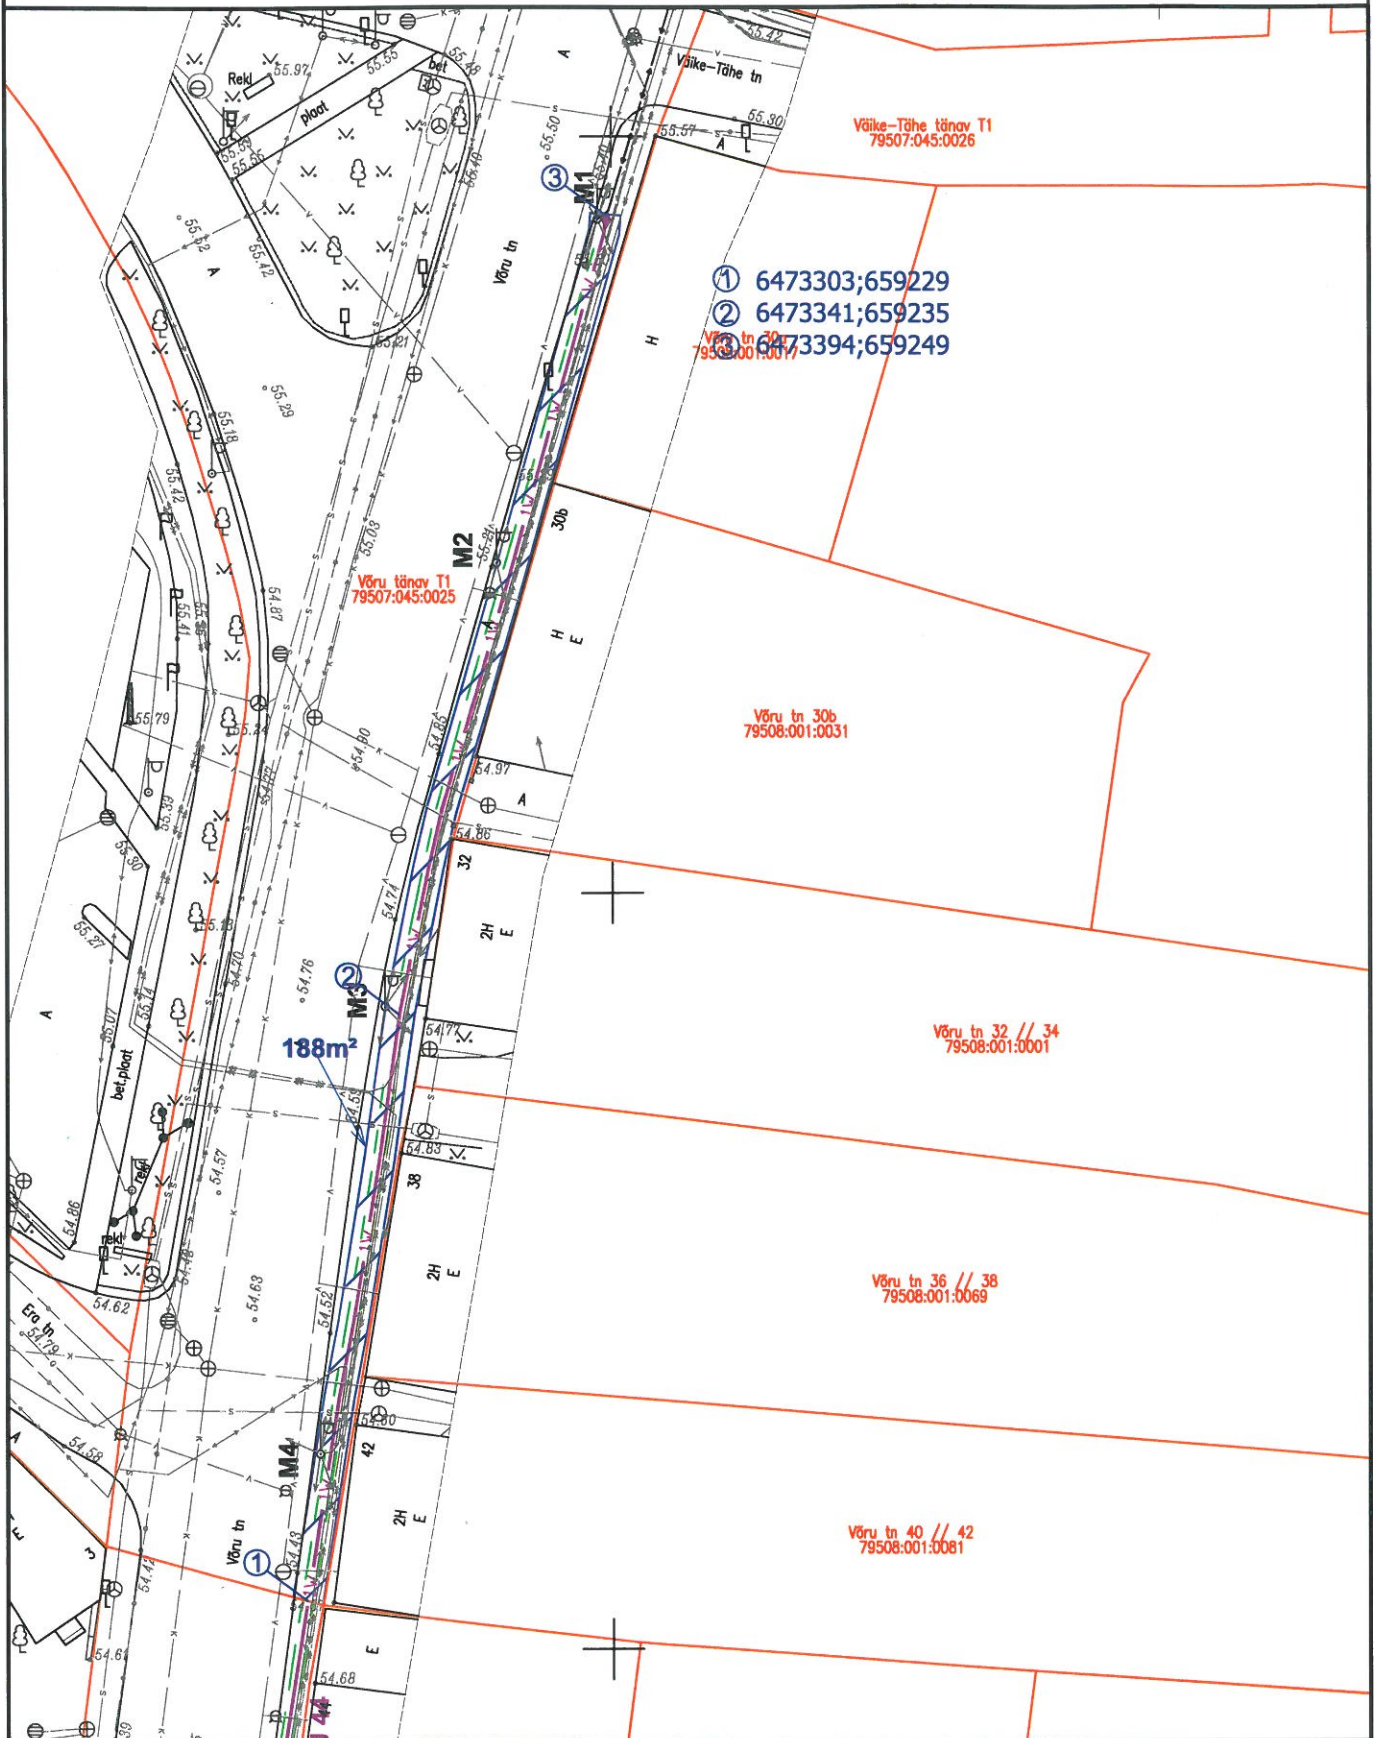

Kasutusõigusega koormatava maa-ala asendiplaan Tartu linnas

- ① 6473303;659229
- ② 6473341;659235
- ③ 6473394;659249

Tingmargid

1:500

-  1W projekteeritud 0,4 kV maakaabelliin
-  projekteeritud reservтору
-  projekteeritud liitumiskilp
-  projekteeritud jaotuskilp
-  katastripiir

 kasutusõigusega koormatud maa-ala